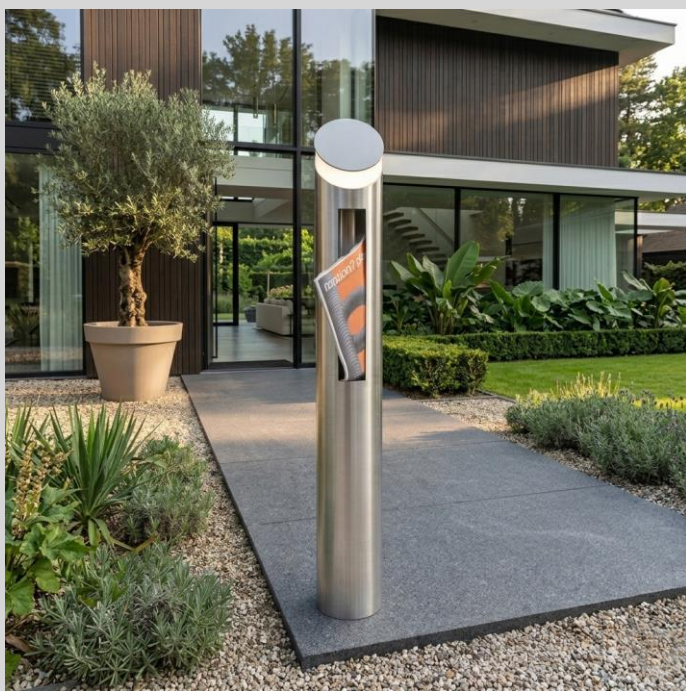

## Aalto

Sistema freestanding che integra cassetta postale e sistema di illuminazione.

INNOVATIVO

CONTROLLO REMOTO

ACCIAIO INOX

DESIGN MINIMAL