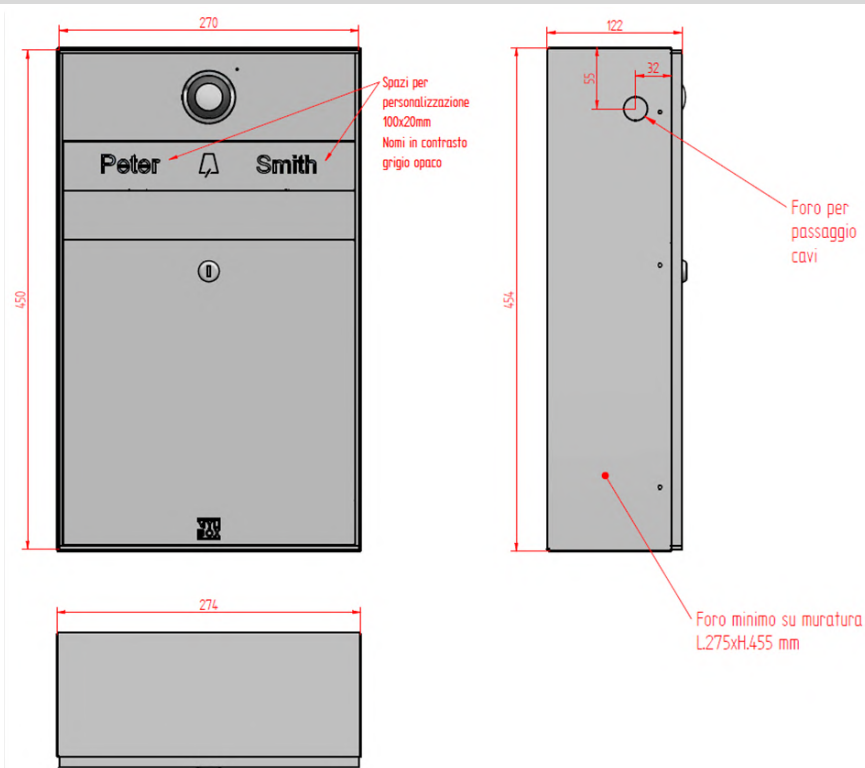

### Specifiche prodotto

Larghezza: 274 mm

Altezza: 454 mm

Profondità: 122 mm

Foro minimo su muratura:

L275xH455xP122 mm

WIFI - ETHERNET

TELECAMERA FHD