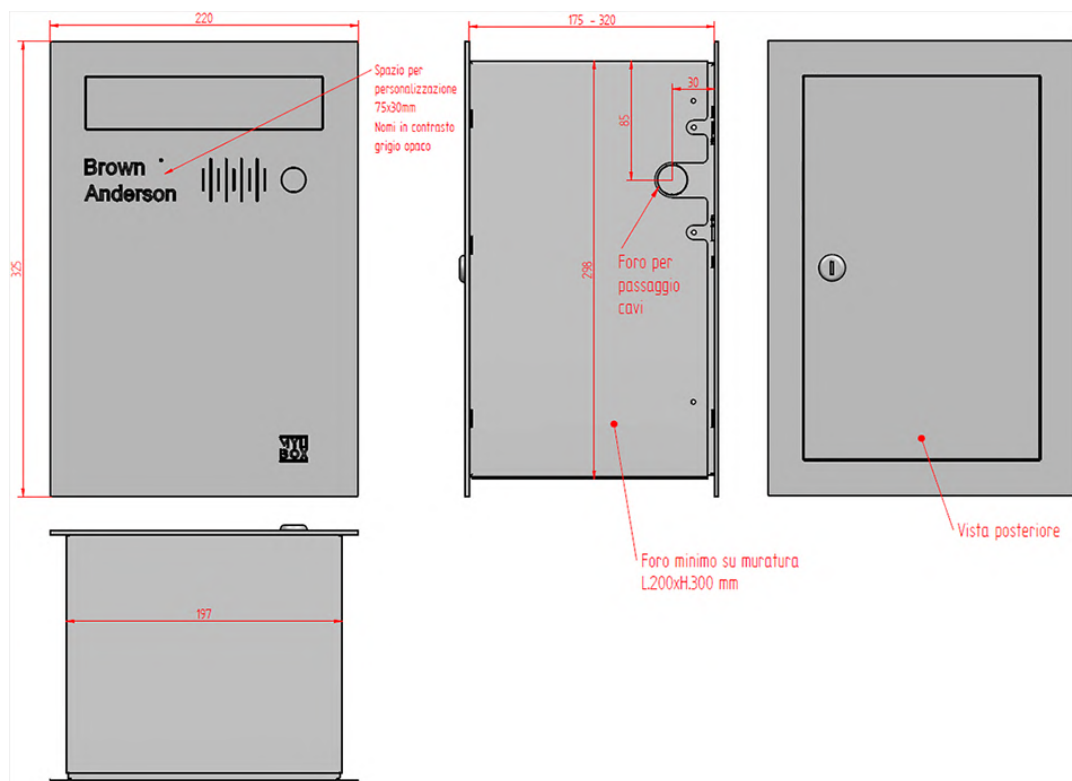

### Specifiche prodotto

Larghezza: 130 mm

Altezza: 252 mm

Profondità: 44 mm

Foro minimo per incasso  
su muratura:

L115xH225xP41 mm

WIFI - ETHERNET

TELECAMERA FHD

### Specifiche prodotto

Larghezza: 220 mm

Altezza: 325 mm

Profondità: 101 mm

Foro minimo su muratura:  
L200xH300xP98 mm

CABLAGGIO SMART

ACCIAIO INOX

DESIGN MINIMAL

## Specifiche prodotto

Larghezza: 220 mm

Altezza: 325 mm

Profondità: 178-323 mm

Foro minimo su muratura:  
L200xH300xP175-320 mm

CABLAGGIO SMART

ACCIAIO INOX

DESIGN MINIMAL

### Specifiche prodotto

Larghezza: 155 mm

Altezza: 1182 mm

Spazio occupato a terra:  
155 mm