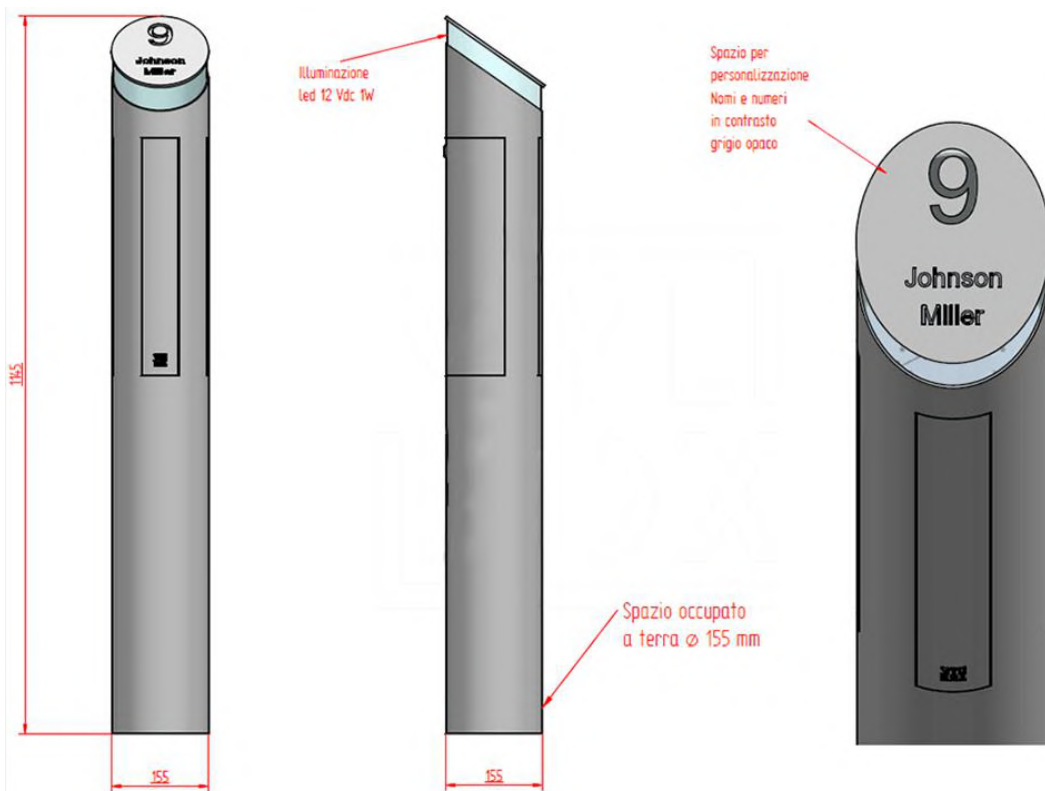

Aalto

Codice Prodotto
MA1721000

Materiale
Acciaio Inox AISI 304

Finiture scocca

Specifiche prodotto

Larghezza: 155 mm

Altezza: 1145 mm

Spazio occupato a terra:
155 mm

Nomi e numeri civici

INNOVATIVO

CONTROLLO REMOTO

ACCIAIO INOX

DESIGN MINIMAL