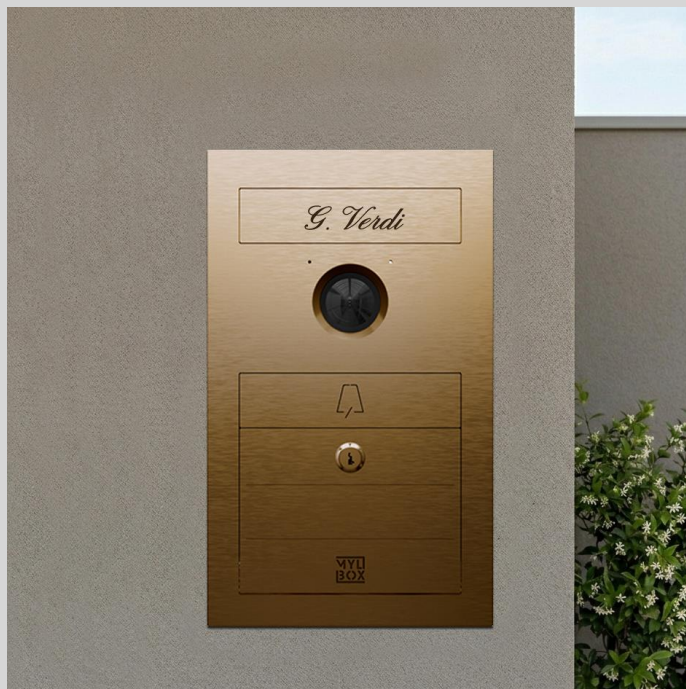

Gio

Cassetta postale in acciaio inox compatta per spazi ristretti con videocitofono integrato. Apertura frontale.

WIFI - ETHERNET

TELECAMERA FHD

ACCIAIO INOX

DISPLAY TOUCH