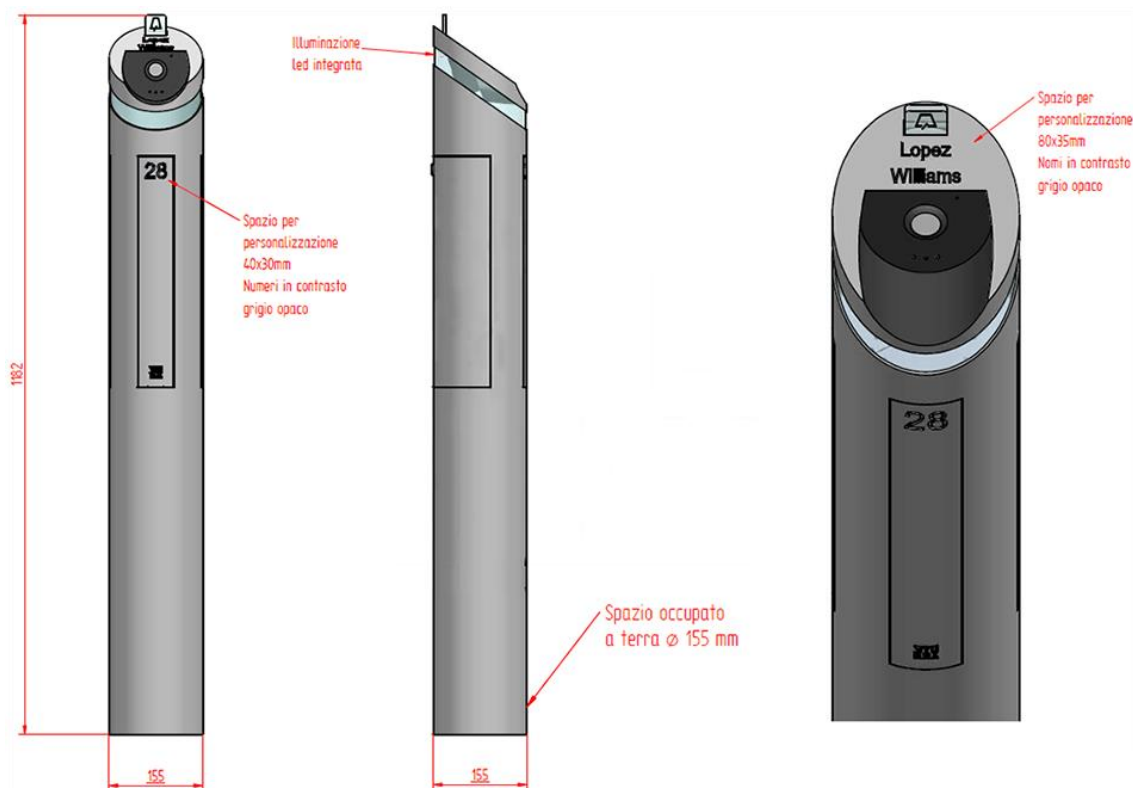

Mies

Codice Prodotto
MA1722000

Materiale

Acciaio Inox AISI 304

Finiture scocca

Specifiche prodotto

Larghezza: 155 mm

Altezza: 1182 mm

Spazio occupato a terra:
155 mm

Nomi e numeri civici

INNOVATIVO

CONTROLLO REMOTO

ACCIAIO INOX

DESIGN MINIMAL