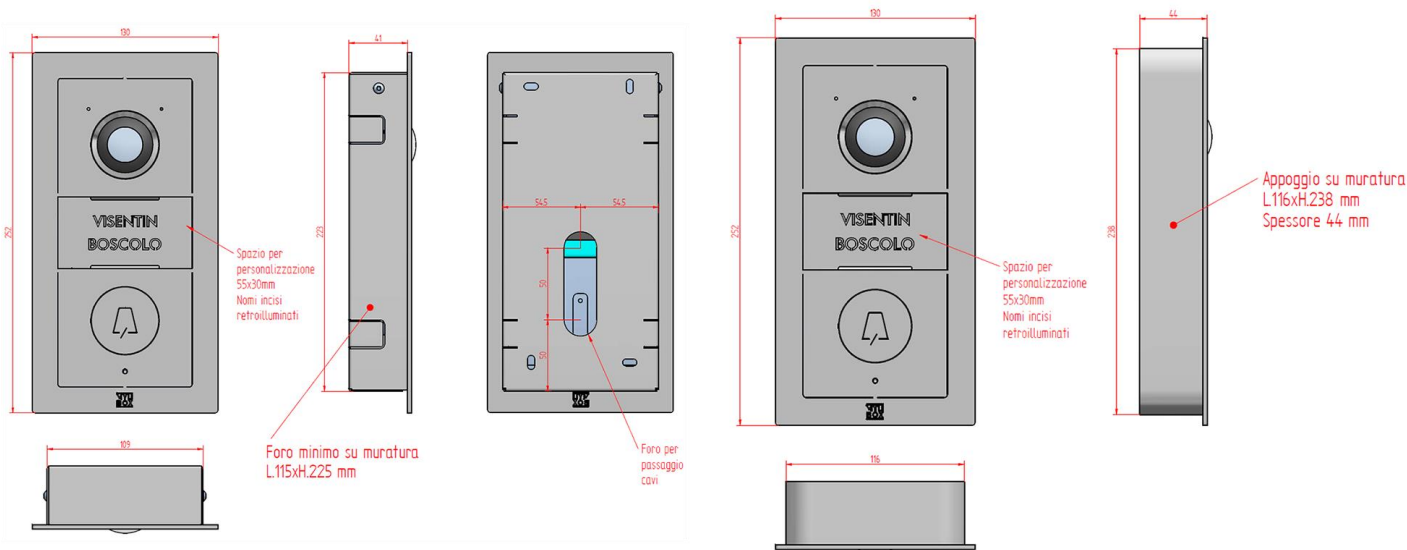

### Specifiche prodotto

Larghezza: 130 mm

Altezza: 252 mm

Profondità: 44 mm

Foro minimo per incasso  
su muratura:

L115xH225xP41 mm

WIFI - ETHERNET

TELECAMERA FHD