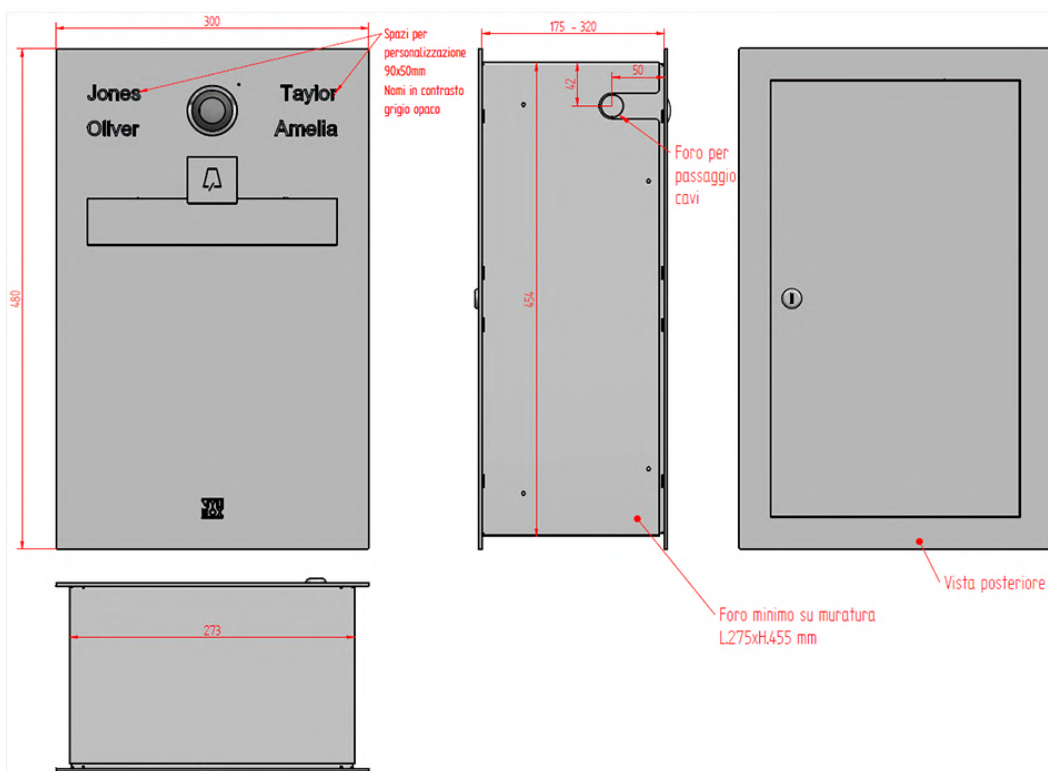

### Specifiche prodotto

Larghezza: 300 mm

Altezza: 480 mm

Profondità: 103 mm

Foro minimo su muratura:

L275xH455xP100 mm

Spazi per personalizzazione:

90x50 mm

### Specifiche prodotto

Larghezza: 300 mm

Altezza: 480 mm

Profondità: 181-326 mm

Foro minimo su muratura:

L275xH455xP175-320 mm

WIFI - ETHERNET

TELECAMERA FHD