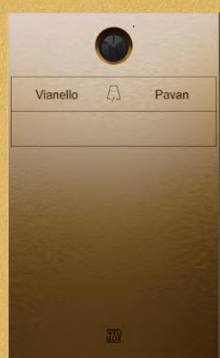

Zaha

Cassetta postale da incasso filo muro in acciaio inox con videocitofono integrato. Apertura posteriore.

WIFI - ETHERNET

TELECAMERA FHD

ACCIAIO INOX

DISPLAY TOUCH