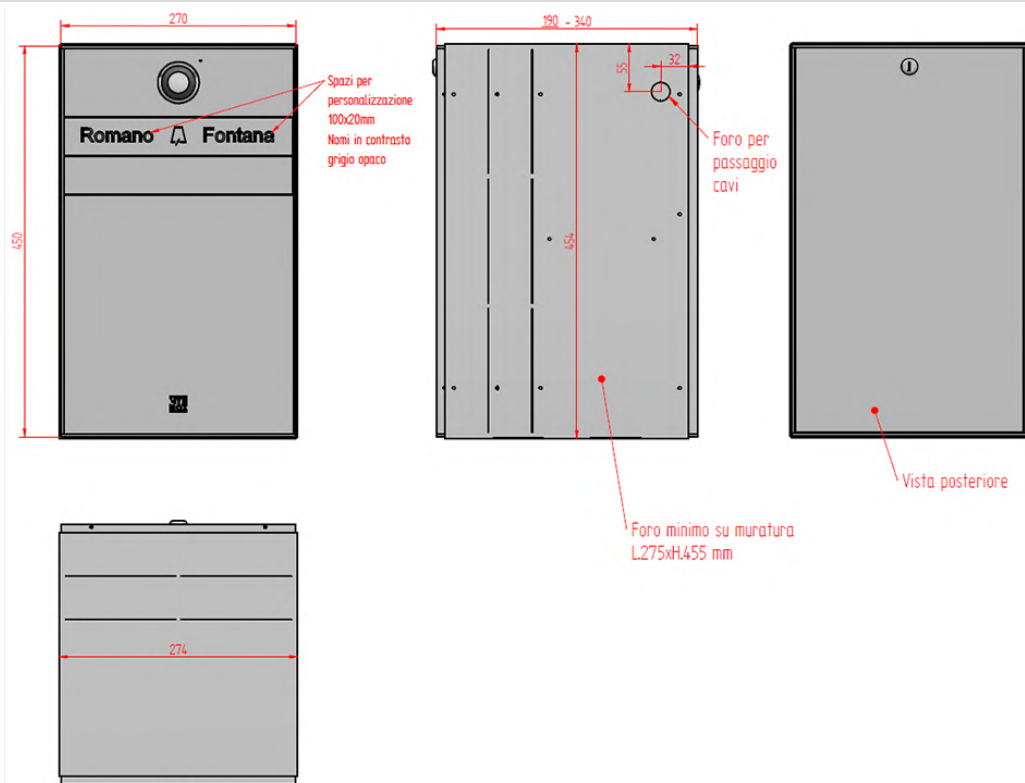

### Specifiche prodotto

Larghezza: 300 mm

Altezza: 480 mm

Profondità: 103 mm

Foro minimo su muratura:

L275xH455xP100 mm

Spazi per personalizzazione:

90x50 mm

### Specifiche prodotto

Larghezza: 274 mm

Altezza: 454 mm

Profondità: 190-340 mm

Foro minimo su muratura:

L275xH455xP190-340 mm

WIFI - ETHERNET

TELECAMERA FHD