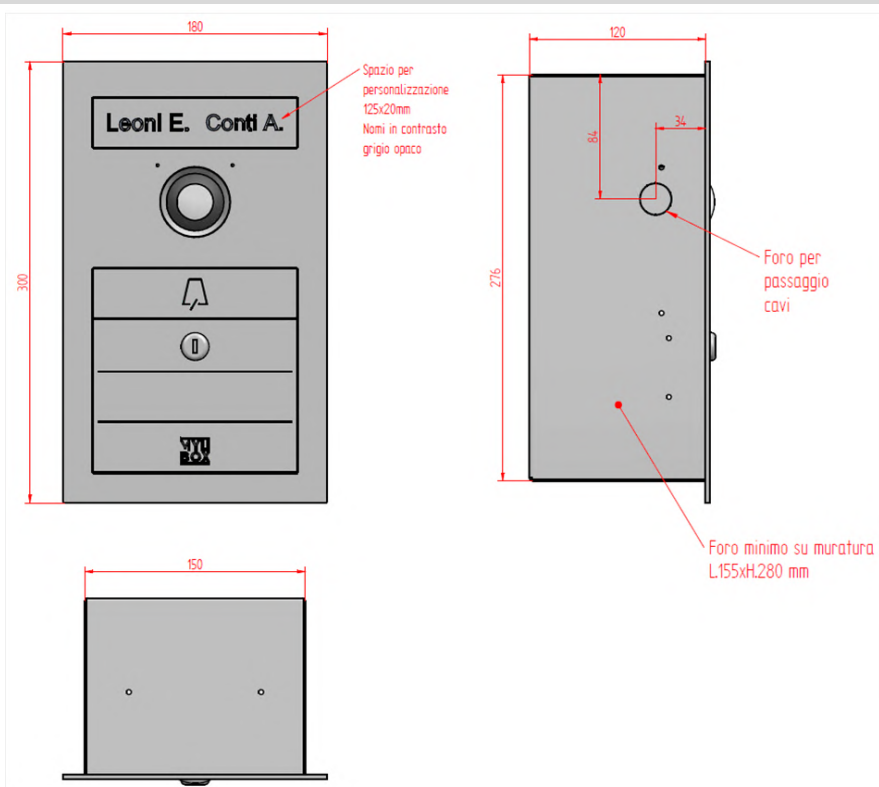

### Specifiche prodotto

Larghezza: 280 mm

Altezza: 408 mm

Profondità: 123 mm

Foro minimo su muratura:

L255xH390xP120 mm

WIFI - ETHERNET

TELECAMERA FHD

## Specifiche prodotto

Larghezza: 180 mm  
Altezza: 300 mm  
Profondità: 123 mm

Foro minimo su muratura:  
L155xH280xP120 mm

WIFI - ETHERNET

TELECAMERA FHD

ACCIAIO INOX

DISPLAY TOUCH