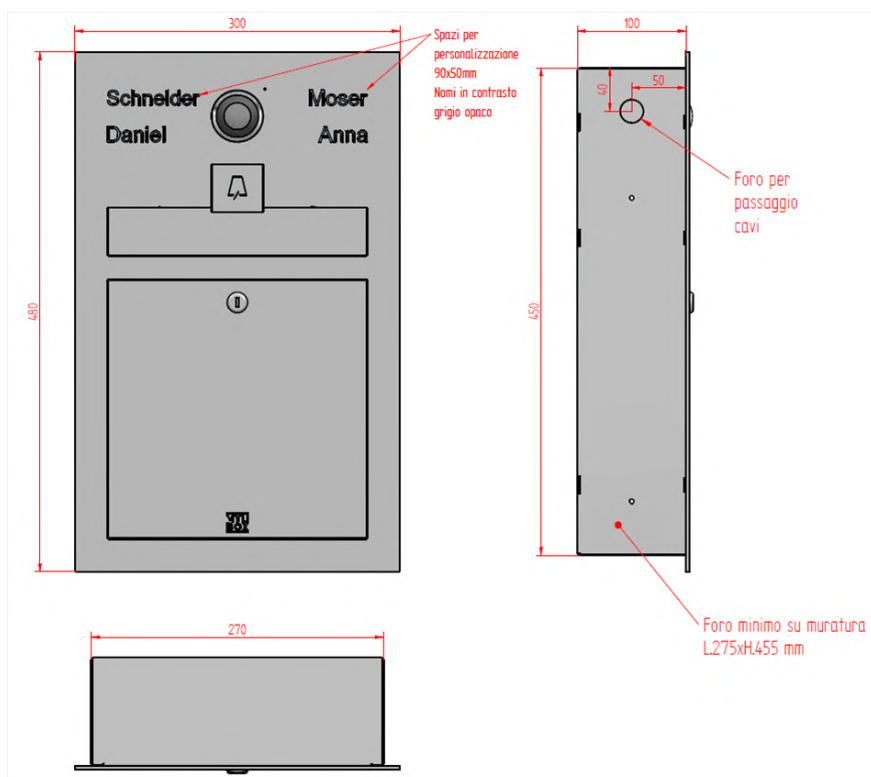

### Specifiche prodotto

Larghezza: 300 mm

Altezza: 480 mm

Profondità: 103 mm

Foro minimo su muratura:

L275xH455xP100 mm

Spazi per personalizzazione:

90x50 mm