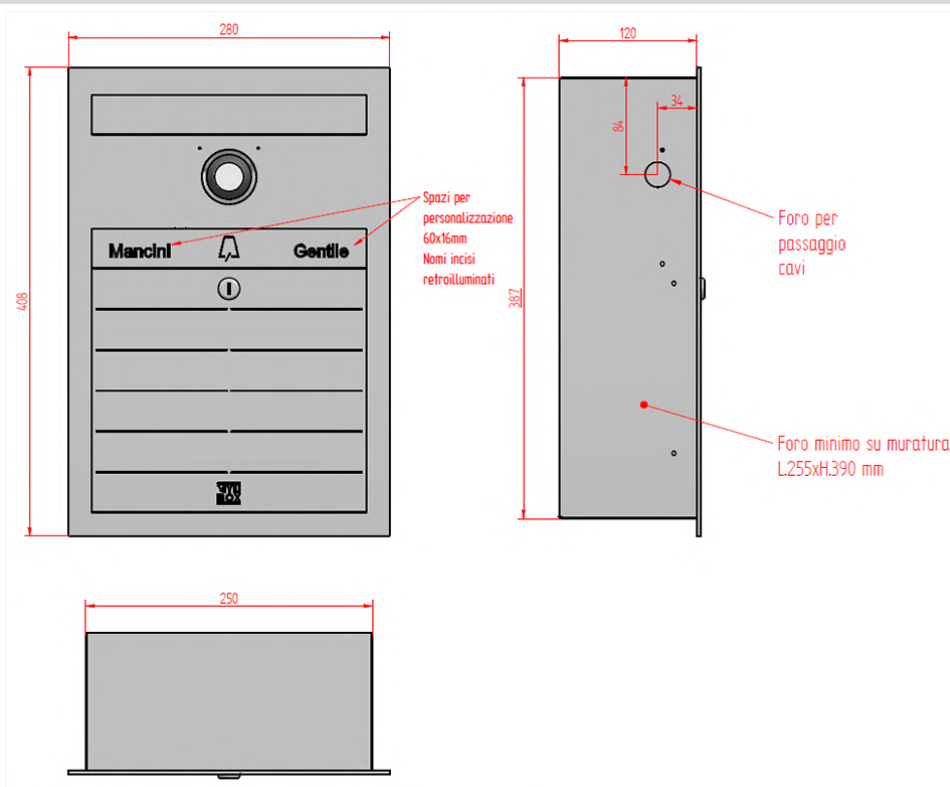

### Specifiche prodotto

Larghezza: 300 mm

Altezza: 480 mm

Profondità: 103 mm

Foro minimo su muratura:

L275xH455xP100 mm

Spazi per personalizzazione:

90x50 mm

### Specifiche prodotto

Larghezza: 280 mm

Altezza: 408 mm

Profondità: 123 mm

Foro minimo su muratura:

L255xH390xP120 mm

WIFI - ETHERNET

TELECAMERA FHD