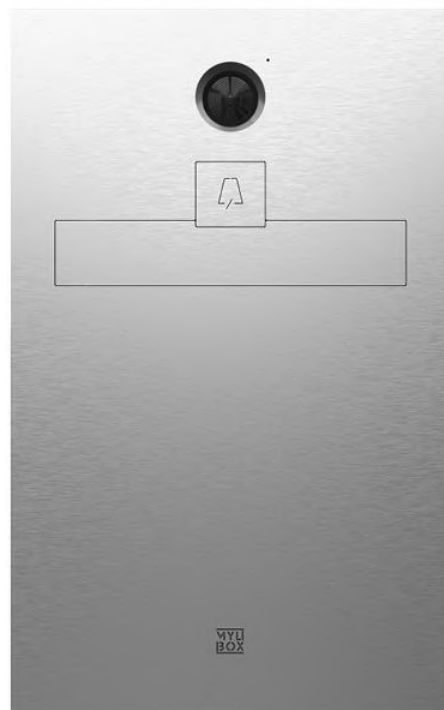

## Piano

Cassetta postale in acciaio inox con videocitofono integrato.  
Apertura posteriore.

WIFI - ETHERNET

TELECAMERA FHD

ACCIAIO INOX

DISPLAY TOUCH