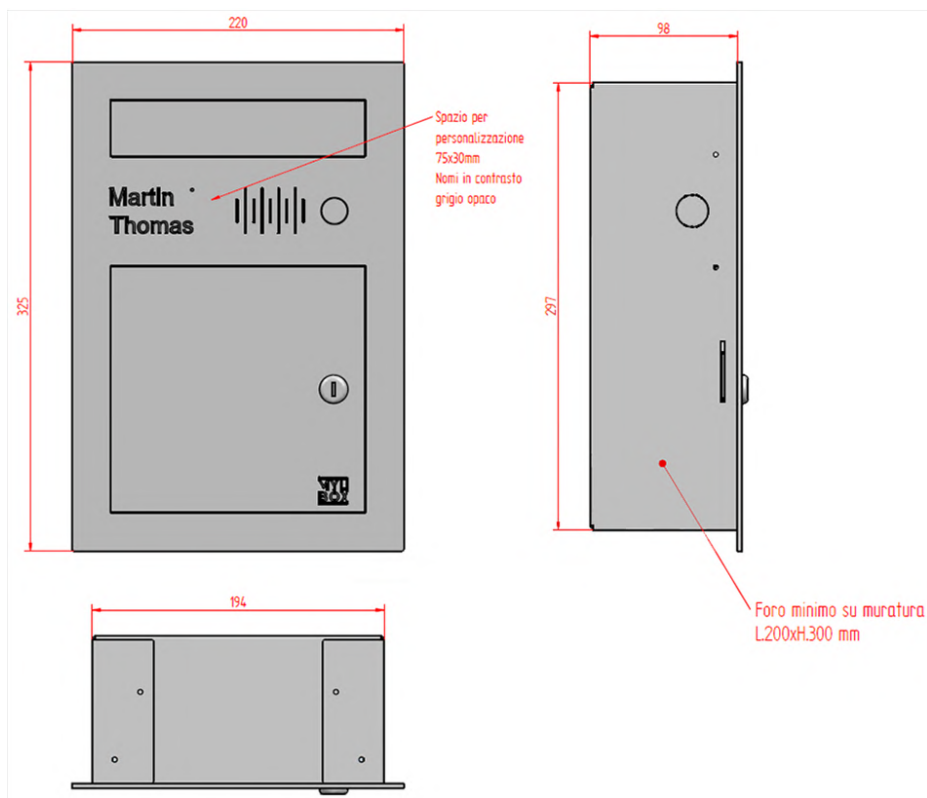

### Specifiche prodotto

Larghezza: 130 mm

Altezza: 252 mm

Profondità: 44 mm

Foro minimo per incasso  
su muratura:

L115xH225xP41 mm

WIFI - ETHERNET

TELECAMERA FHD

### Specifiche prodotto

Larghezza: 220 mm

Altezza: 325 mm

Profondità: 101 mm

Foro minimo su muratura:  
L200xH300xP98 mm

CABLAGGIO SMART

ACCIAIO INOX

DESIGN MINIMAL